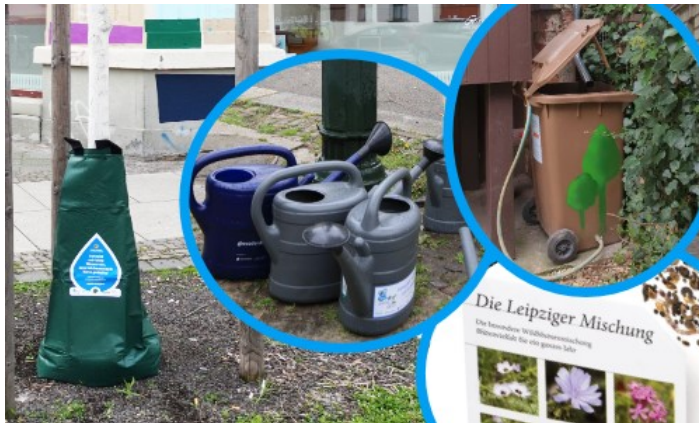

Radeln, pumpen & gießen durch den Leipziger Osten

Radeln, pumpen, gießen und Eis essen! Am Samstag den 26. August von 15-17 Uhr treffen wir uns zu einer kleinen Fahrradtour durch den Leipziger Osten. An zwei Orten werden wir den Durst der Bäume stillen. Die Tour startet bei der neuen Handschwengelpumpe in der Wurznerstraße. Beim gemeinsamen Eisessen zum Abschluss können wir uns über Bäume und die Welt unterhalten.

[Radel' mit!](#)

Gießgruppen gründet und vernetzt euch

Gemeinsam gießen macht nicht nur am meisten Spaß, sondern hilft unseren durstigen Bäumen auch besonders stark! Deshalb ist es uns ein Anliegen, die Gründung von Gießgruppen auch in Deiner Nachbarschaft zu unterstützen. Unsere Starthilfe für neue Gießgruppen gilt weiterhin: Die ersten 3 Gießgruppen, die sich bei uns melden erhalten von uns ein Baumcarepaket (bestehend aus Gießkannen, Bewässerungsbeutel, Saatgut für die Baumscheiben und bei Bedarf Regenwassertonne oder ein Gießmobil). Erfahre mehr zum Gewinnspiel - und zwar hier.

Eine weitere Möglichkeit der Vernetzung ist unsere Telegramgruppe, in der wir Dich außerdem mit den neuesten Infos rund um unsere Stadtbäume und Aktionen von LEIPZIG GIESST versorgen. Über 50 Gießengagierte zählt die Gruppe bereits. Du möchtest nichts Wichtiges mehr verpassen und Dich mit anderen Gießbegeisterten austauschen?

[Tritt der Telegram-Gruppe bei!](#)