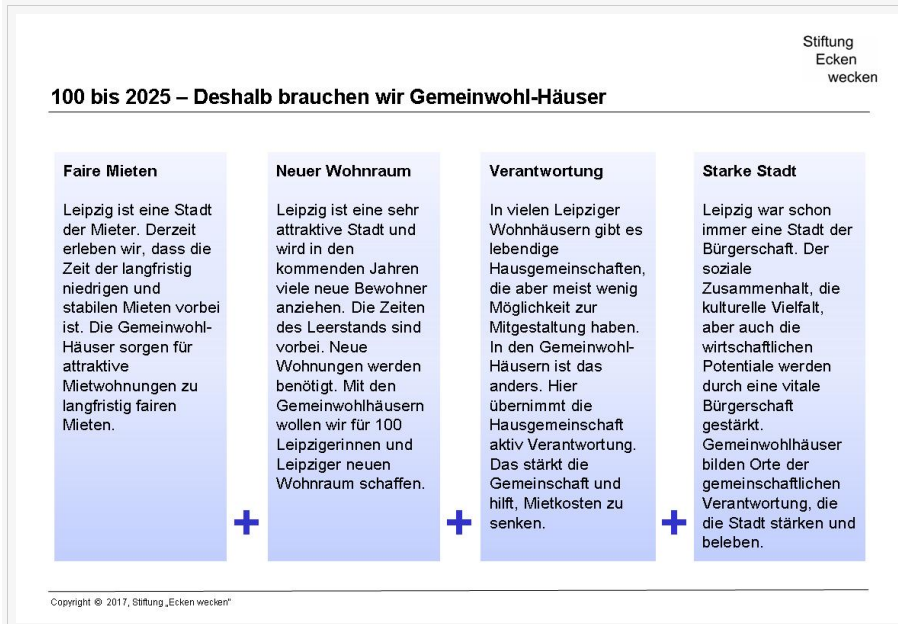

Spendenkonto

DE95 8605 5592 1100 9012 60
Inhaber: Stiftung „Ecken wecken“

Ihre Spende kann steuerlich geltend gemacht werden.

Wenn Sie für ein Projekt des Bürgerbahnhofs Plagwitz spenden möchten, gehen Sie bitte auf dessen Website, um dort Näheres zum Spendenkonto zu erfahren. Wählen Sie dazu zunächst das Projekt unter Aktionsbereiche aus.

Einen Web-Link zur Webseite des Projekts finden Sie am rechten Seitenrand unten.

Newsletter

Unser Newsletter informiert in unregelmäßigen Abständen über die Aktivitäten der Stiftung "Ecken wecken" und die des Bürgerbahnhofs Plagwitz. Persönliche Daten werden auf einem Server in Deutschland gespeichert und werden nicht an Dritte weitergegeben. Natürlich kann jederzeit eine Abmeldung erfolgen - einfach eine Mail senden mit "kein Newsletter" im Betreff.

Hier geht's zum aktuellen Newsletter:

- als html
- als pdf

Links

Startseite
Kontakt