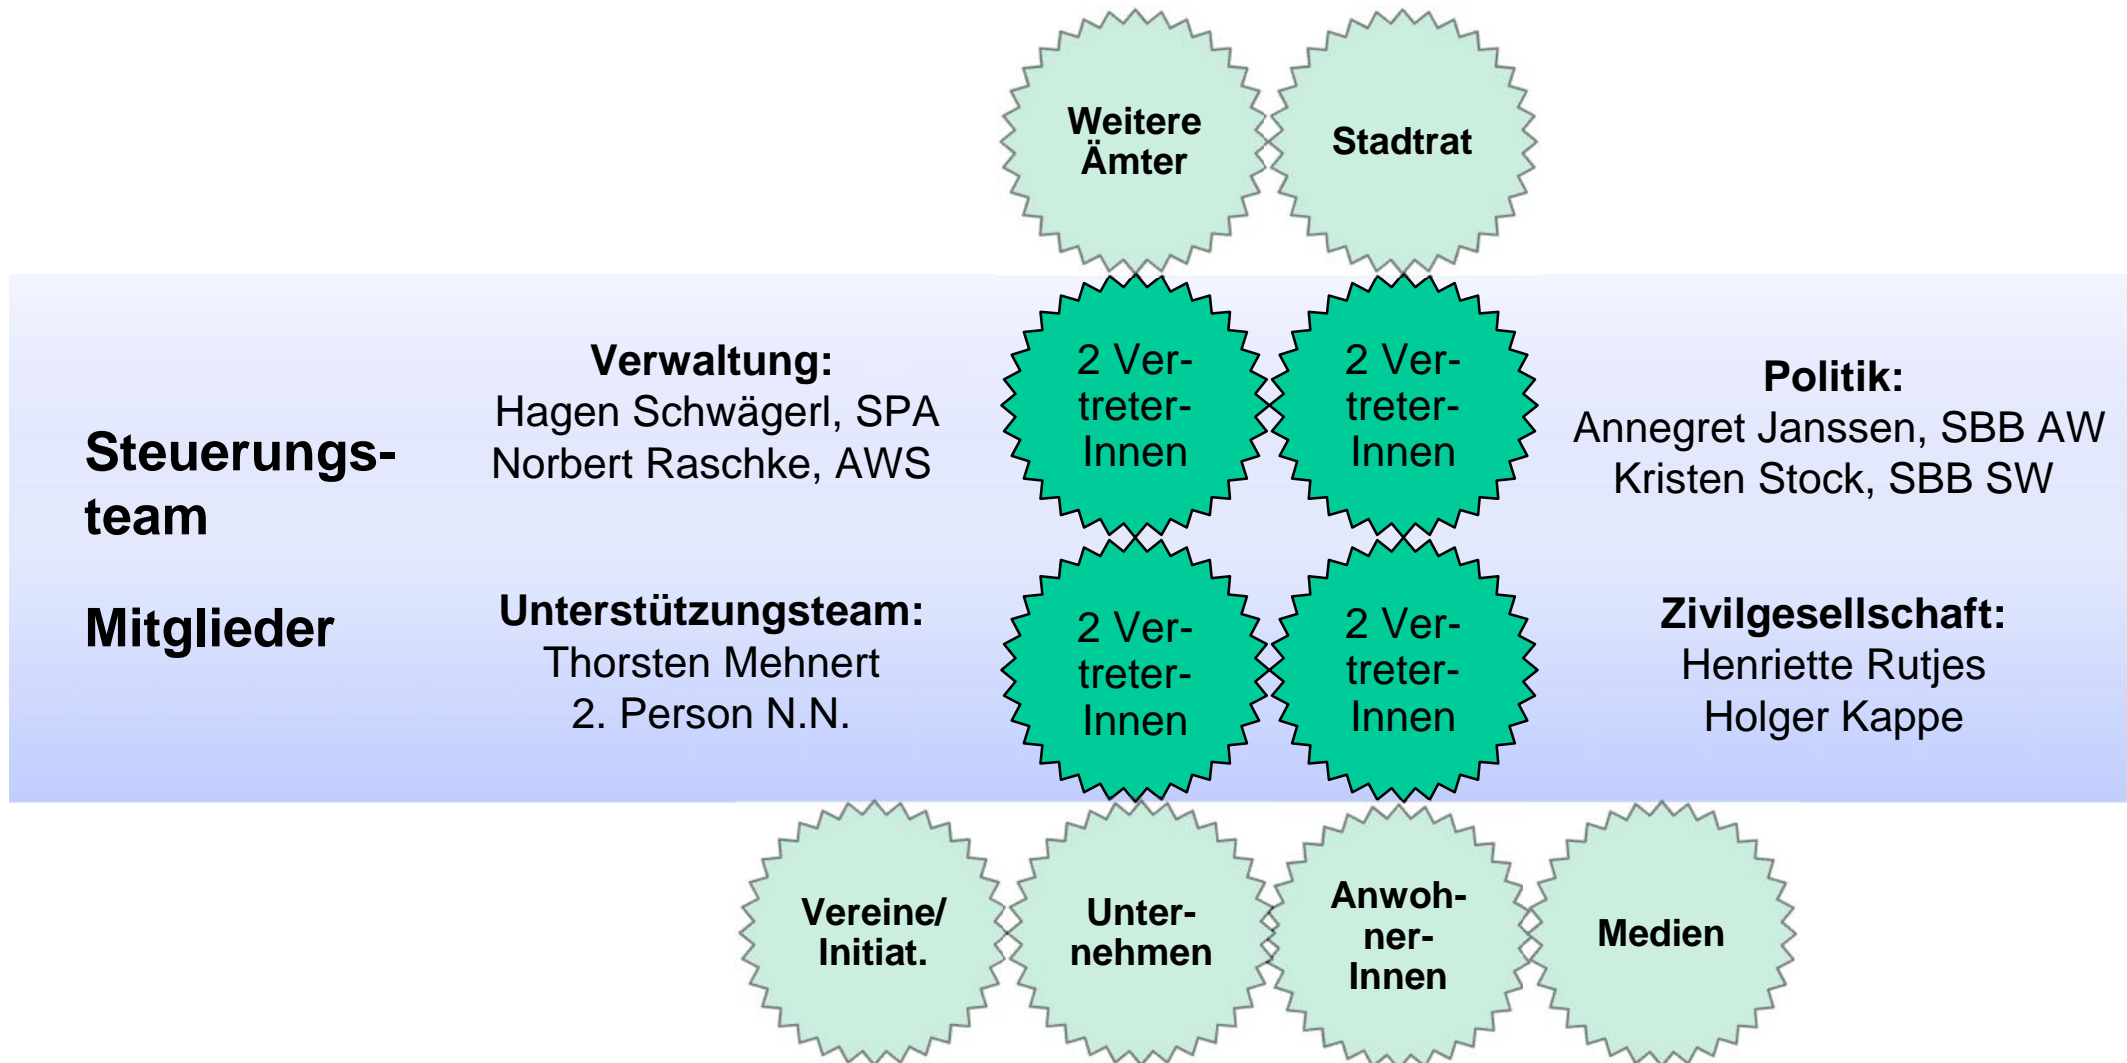

Grafik:

SILHOUETTE FLYING BIRD
· BACKGROUND ·
designed by freepik.com

Die besten Lösungen entstehen, wenn mehrere gesellschaftliche Gruppen an einem Strang ziehen!

Grafik:

SILHOUETTE FLYING BIRD
· BACKGROUND ·
designed by freepik.com

Wichtig ist eine gut abgestimmte Zusammenarbeit zwischen Steuerungs-, Unterstützungs-, Projekt- und Lösungsteams

Das sind die VertreterInnen im 8-köpfigen WiQ-Steuerungsteam für den Leipziger Westen

Hier ein kurzer Überblick über mögliche erste Lösungsteams

Lösungsteam	Das Team möchte folgende Herausforderung angehen
Parklets – Parkflächen zu Gemeinschaftsflächen	Praktisch überall fehlt Grün sowie Platz für Fußverkehr und Begegnung im öffentlichen Raum. Als Beitrag zu Verkehrswende, Klimaschutz und Rückeroberung von öffentlichem Raum sollen s.g. Parklets geschaffen werden.
Solidarische Recyclingstation	Müll in Leipzig soll generell (auch auf den Straßen) minimiert bzw. vermieden werden. Bürger*innen soll ein bewusster Umgang mit alltäglichen Ressourcen, vom Joghurtbecher über die Hose bis zum Smartphone nahe gebracht werden.
Team Offene Nachbarschaften	Vereine, Initiativen und Bürgergruppen soll der Zugang zu nutzbaren Räumen erleichtert werden, u.a. durch eine Karte, die nutzbare Räume verortet.
Waldweg wieder befahrbar machen	Der Waldweg zwischen Elsterflutbett und Pleiße vom Schleußiger Weg zum Connewitzer Wehr hat ca. 20 Lösser. Beim Begegnen von Fahrrädern fährt immer eine in ein (tiefes) Loch. Diese sollen wieder aufgefüllt werden.
WeCreate - Online- Bürgerplattform	Um Politikverdrossenheit zu reduzieren und Demokratie zu stärken, sollen Kommunikation und Zusammenarbeit zwischen Bürgerschaft/Verwaltung/Parteien/Vereinen durch eine Online-Plattform intensiviert werden, über die sich alle Beteiligten austauschen, organisieren und gemeinsam Ideen entwickeln können.